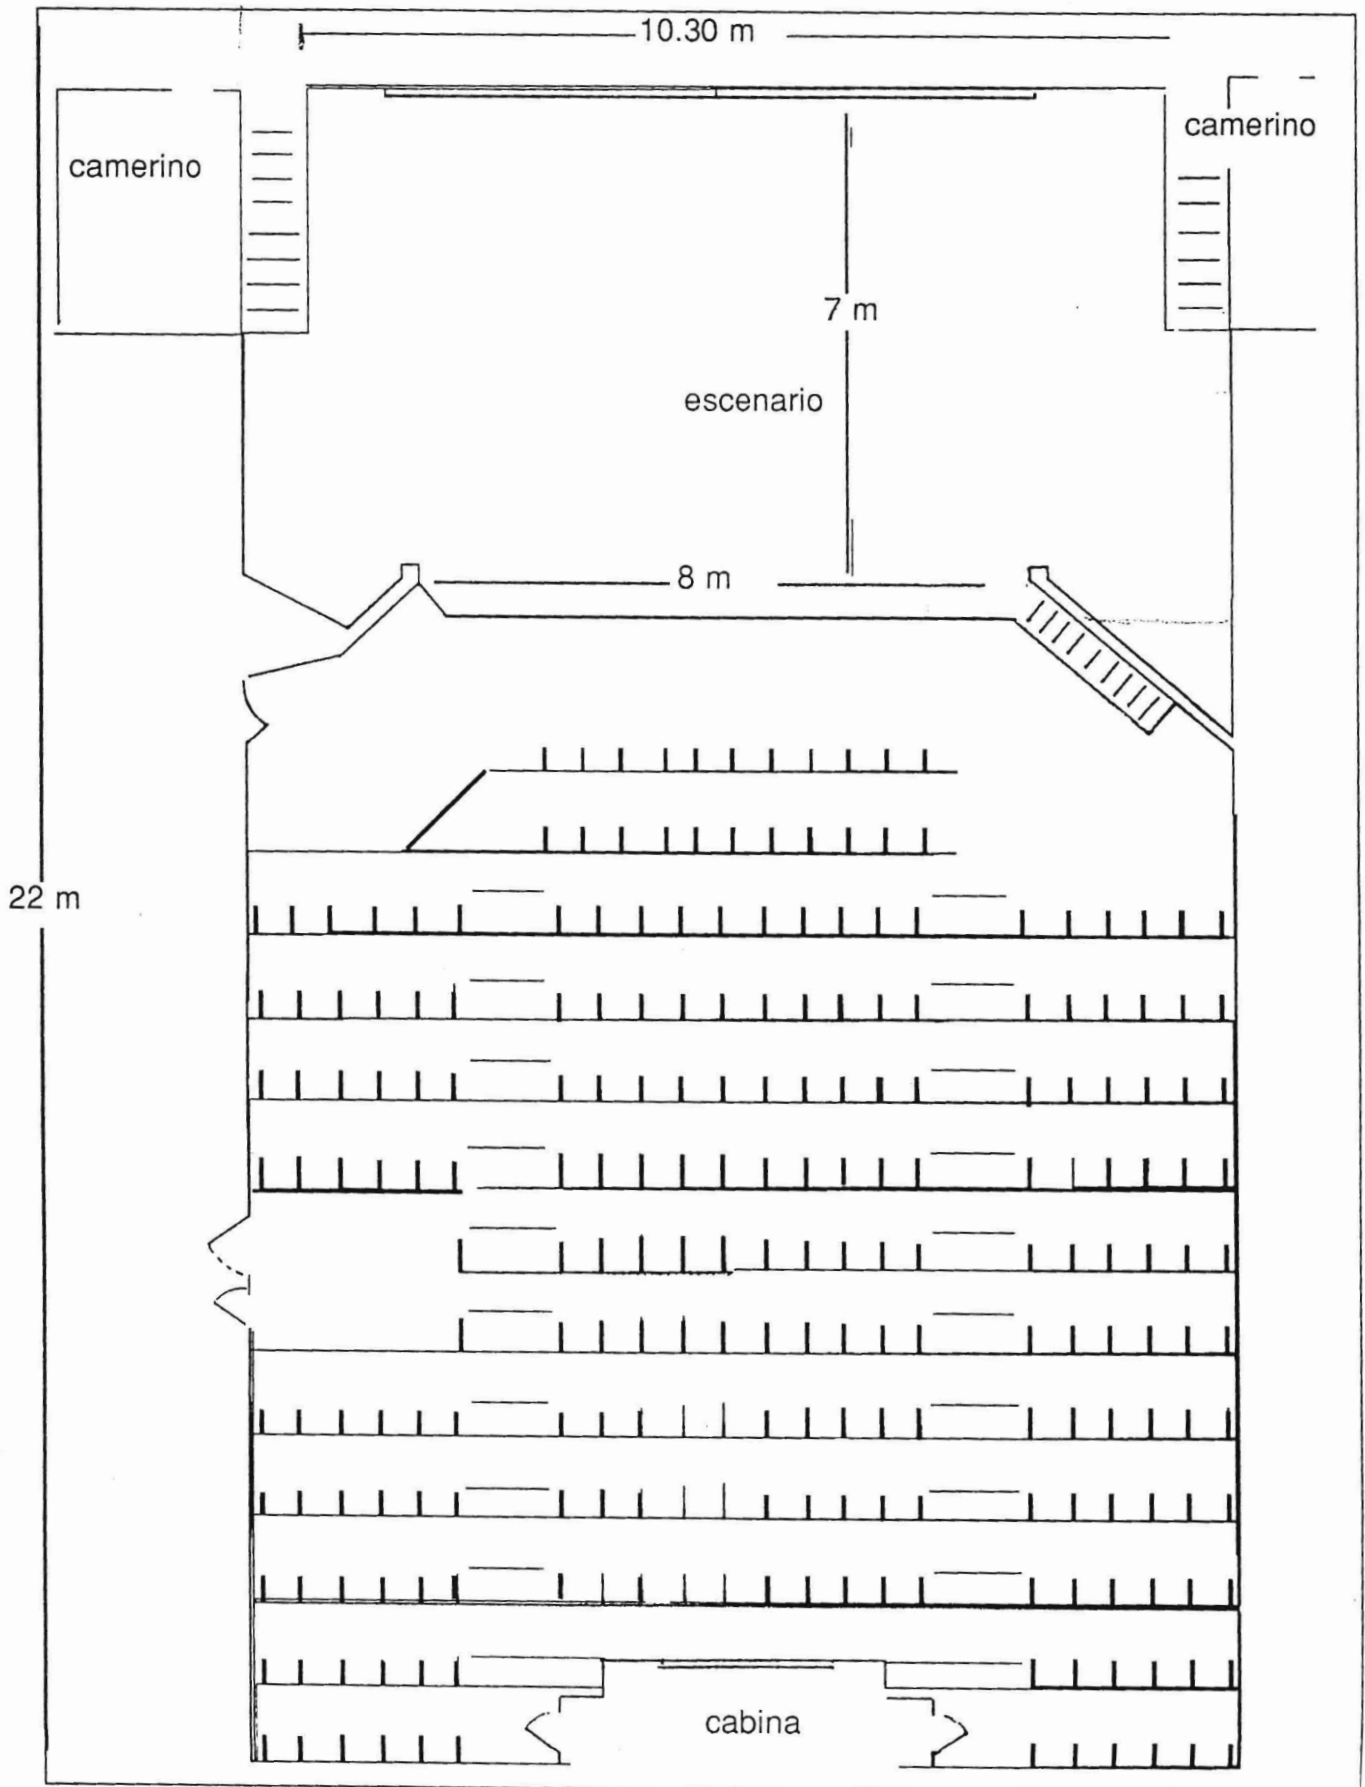

Teatro de la Fundación Germán Sánchez Ruipérez  
Plaza de España, 14  
37300 Peñaranda de Bracamonte (Salamanca)  
Aforo 200 localidades

TEATRO DE LA FUNDACIÓN GERMÁN SÁNCHEZ RUIPÉREZ  
Plaza de España, 14  
37300 Peñaranda de Bracamonte (Salamanca)  
Aforo, 200 localidades

CABINA