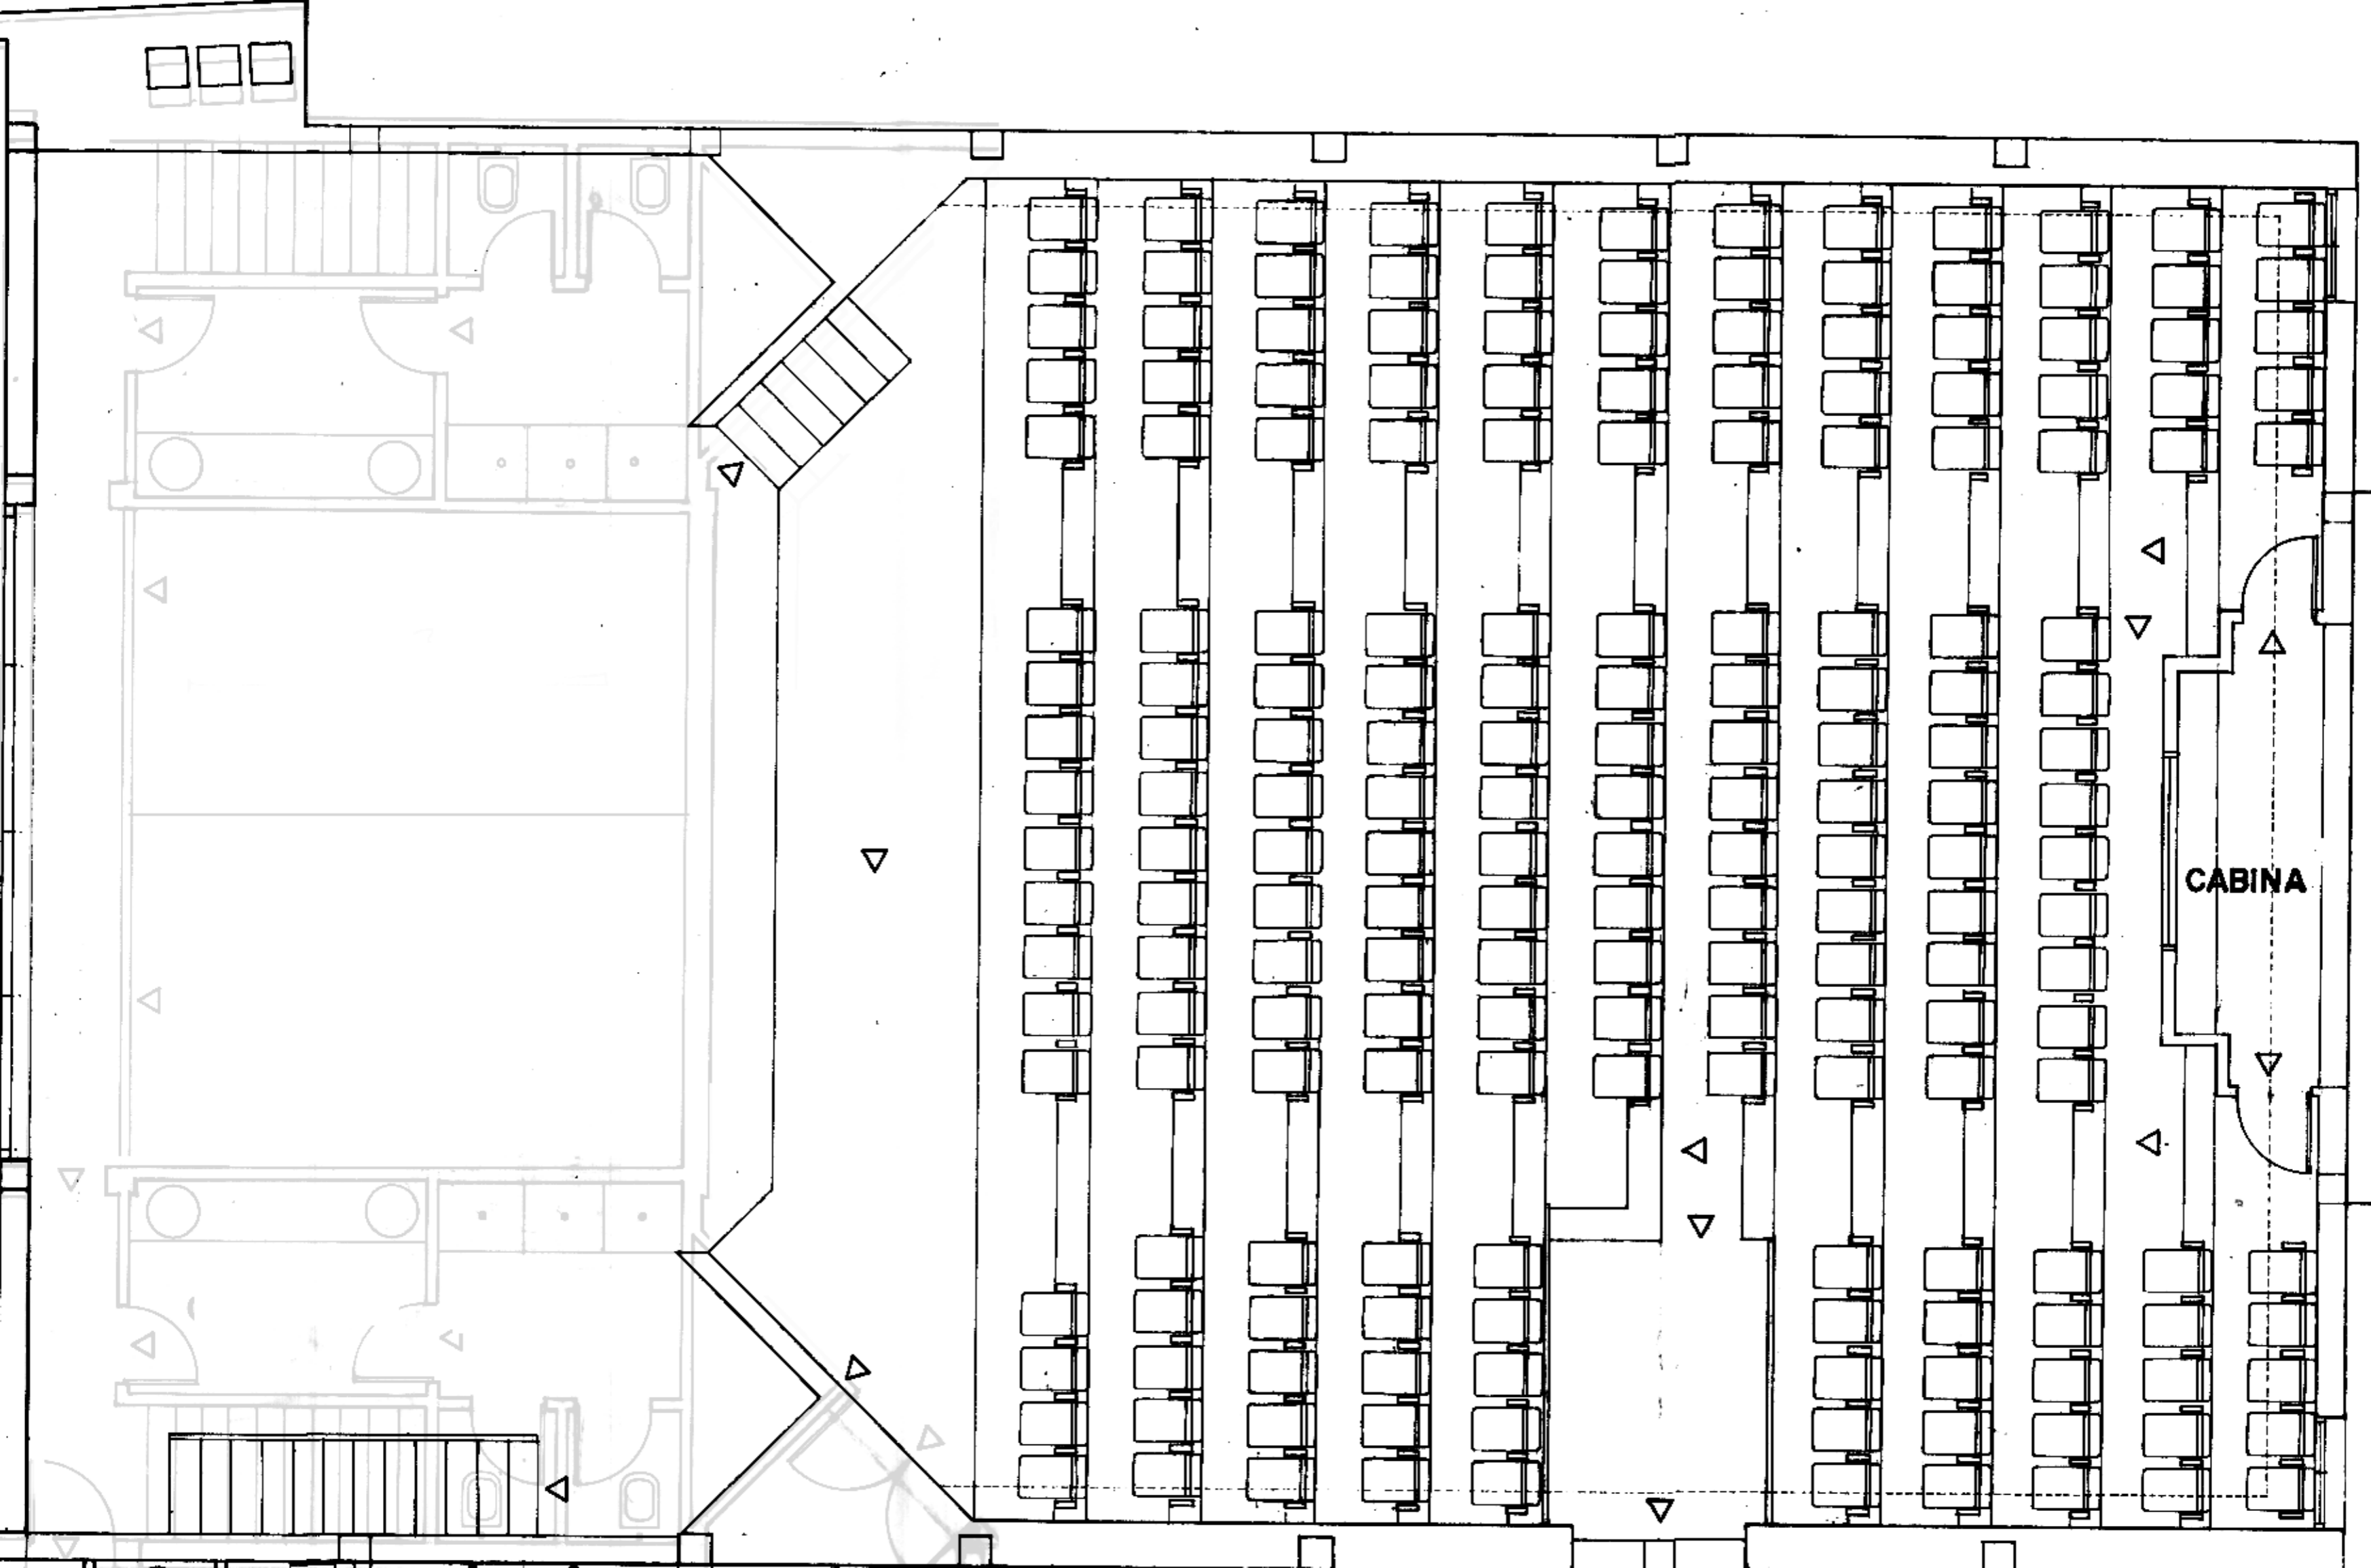

Teatro de la Fundación Germán Sánchez Ruipérez  
Plaza de España, 14  
37300 Peñaranda de Bracamonte (Salamanca)  
Aforo 200 localidades

TEATRO DE LA FUNDACIÓN GERMÁN SÁNCHEZ RUIPÉREZ  
Plaza de España, 14  
37300 Peñaranda de Bracamonte (Salamanca)  
Aforo, 200 localidades

CABINA