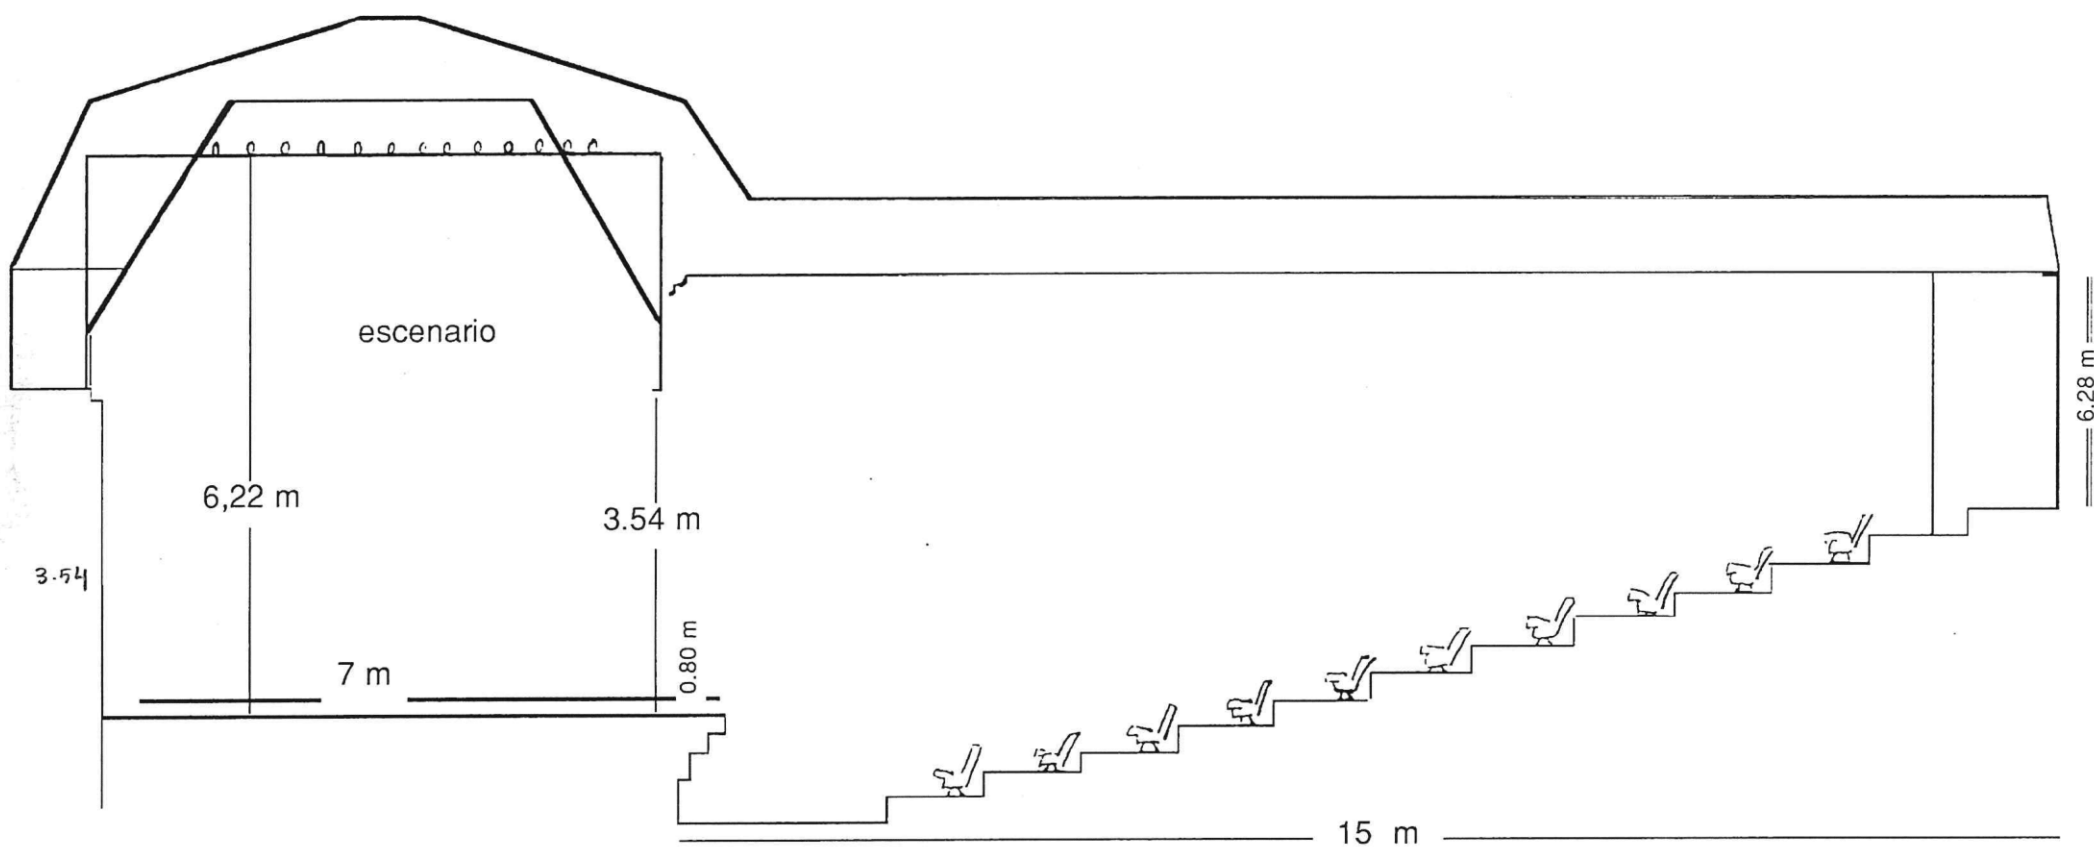

Teatro de la Fundación Germán Sánchez Ruipérez  
Plaza de España, 14  
37300 Peñaranda de Bracamonte (Salamanca)  
Aforo 200 localidades

TEATRO DE LA FUNDACIÓN GERMÁN SÁNCHEZ RUIPÉREZ  
Plaza de España, 14  
37300 Peñaranda de Bracamonte (Salamanca)  
Aforo, 200 localidades

CABINA